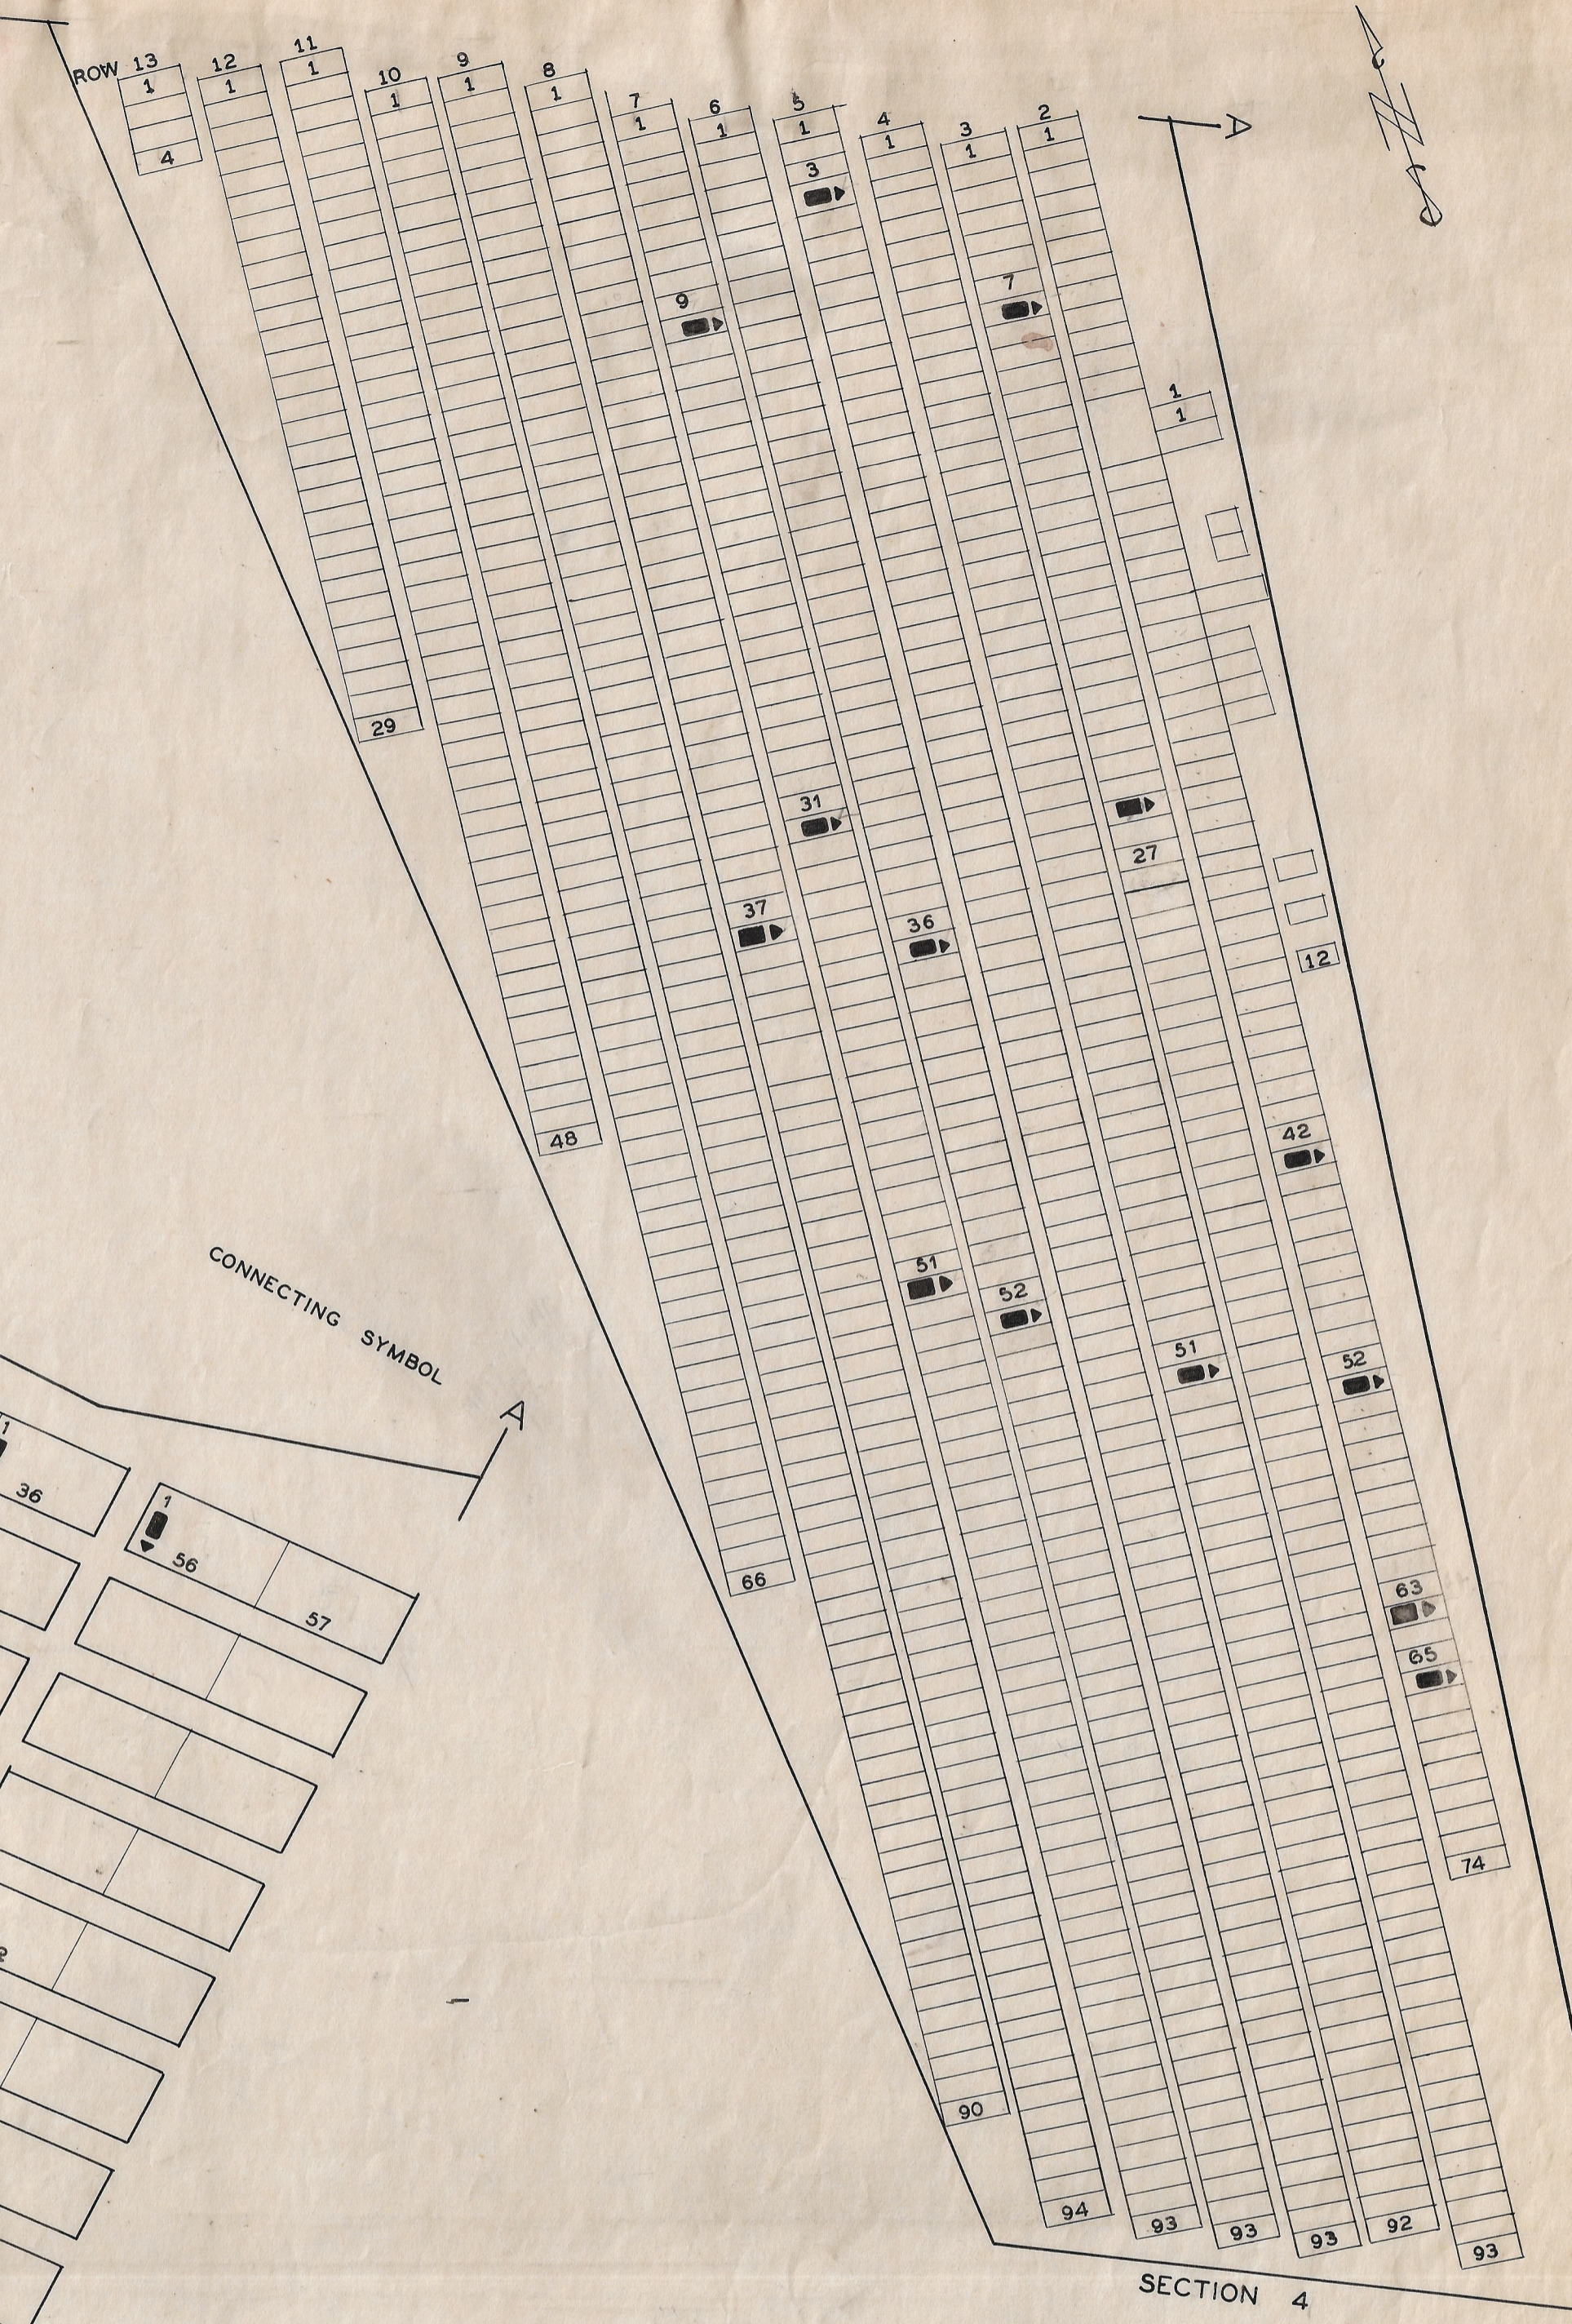

PLAIN CITY OHIO
S. R. - 161
7 MI.
95'

LEGEND
SEC=SECTION L=LOT R=ROW
G=GRAVE W=WAR
X=POSITION UNKNOWN

**DARBY TWP.
CEMETERY**

MADISON CO. DARBY TWP.
OFFICIAL PROJECT NOS. 465-42-3-467&665-42-3-232

LEGEND

- ① REVOLUTIONARY WAR
- ⑩ WAR OF 1812
- ⑯ MEXICAN WAR
- ⑰ CIVIL WAR
- ⑳ SPANISH AM. WAR.
- ㉑ WORLD WAR

SCALE 1"=20' 3.46 ACRES