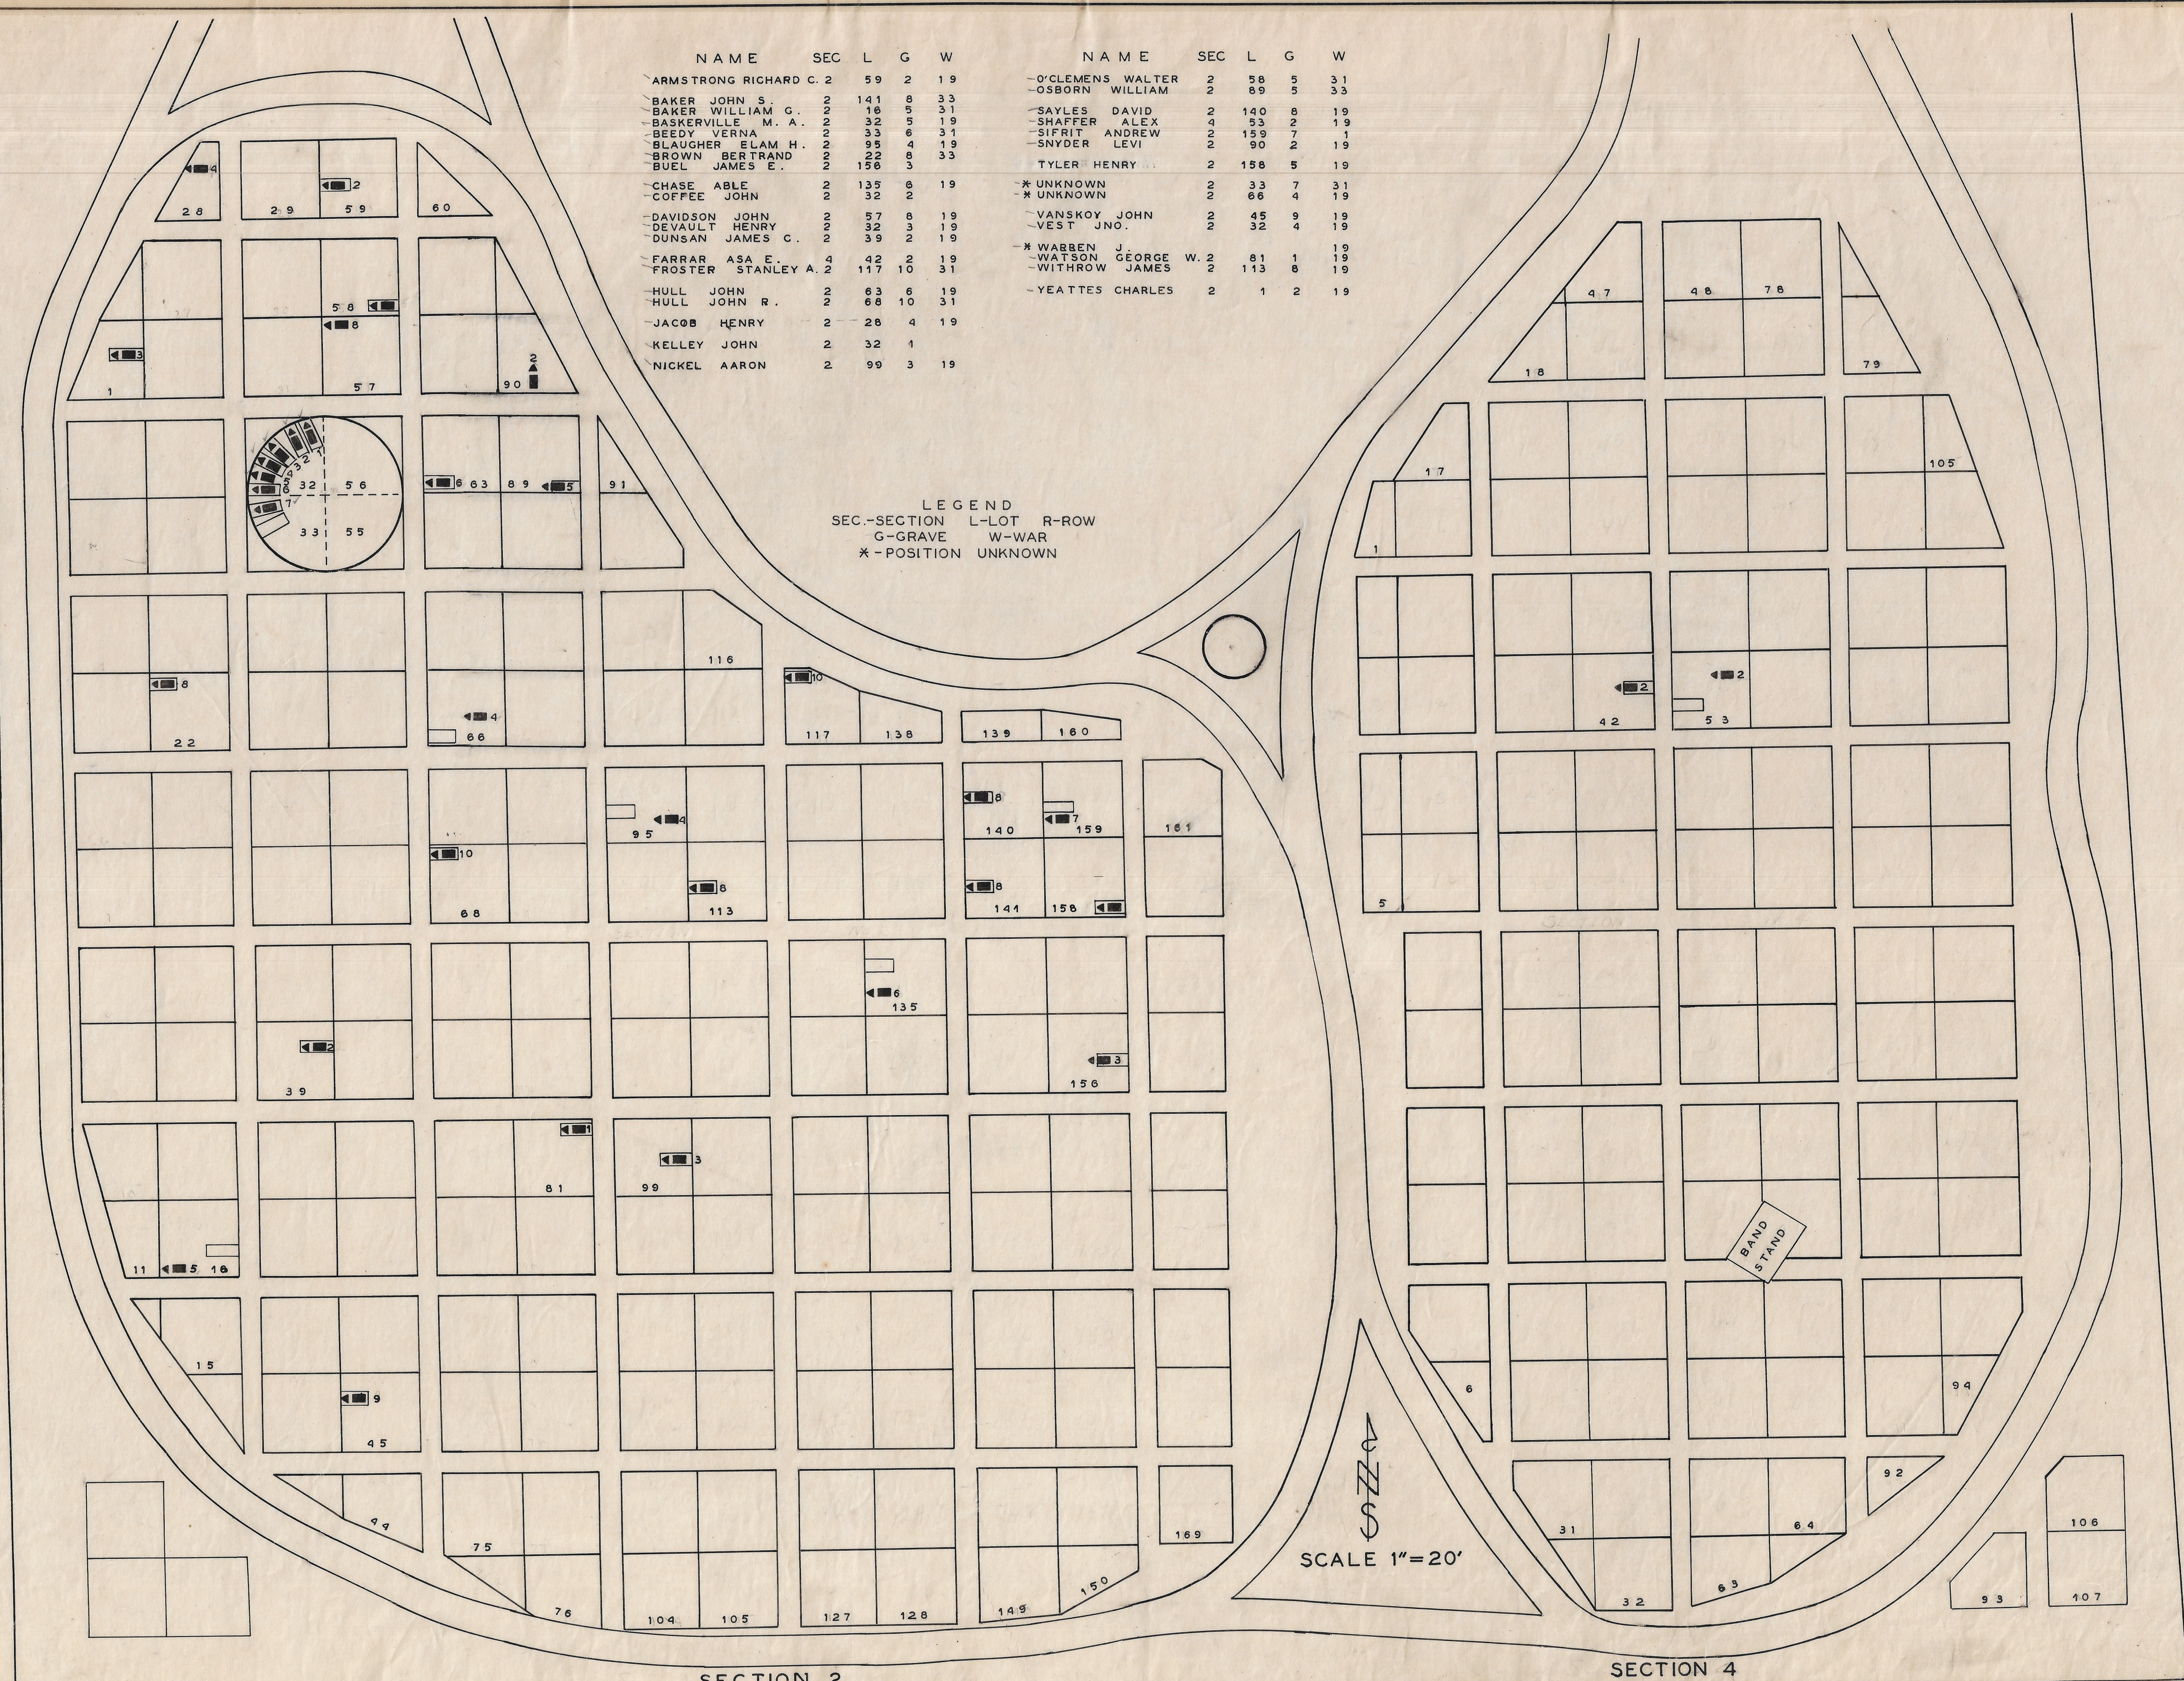

NAME	SEC	L	G	W	NAME	SEC	L	G	W
ARMSTRONG RICHARD C.	2	59	2	19	O'CLEMENS WALTER	2	58	5	31
BAKER JOHN S.	2	141	8	33	OSBORN WILLIAM	2	89	5	33
BAKER WILLIAM G.	2	16	5	31	SAYLES DAVID	2	140	8	19
BASKERVILLE M. A.	2	32	5	19	SHAFFER ALEX	2	53	2	19
BEDDY VERA	2	33	6	31	SIFRIT ANDREW	2	159	7	19
BLAUGHER ELAM H.	2	95	4	19	SNYDER LEVI	2	90	2	19
BROWN BERTRAND	2	22	8	33	TYLER HENRY	2	158	5	19
BUEL JAMES E.	2	156	3		* UNKNOWN	2	33	7	31
CHASE ABLE	2	135	6	19	* UNKNOWN	2	66	4	19
COFFEE JOHN	2	32	2		VANSKOY JOHN	2	45	9	19
DAVIDSON JOHN	2	57	8	19	VEST JNO.	2	32	4	19
DEVAULT HENRY	2	32	3	19	* WARREN J.	2	81	1	19
DUNSAN JAMES C.	2	39	2	19	WATSON GEORGE	W. 2	81	1	19
FARRAR ASA E.	4	42	2	19	WITHROW JAMES	2	113	8	19
FROSTER STANLEY A.	2	117	10	31	YEATTES CHARLES	2	1	2	19
HULL JOHN	2	63	6	19					
HULL JOHN R.	2	68	10	31					
JACOB HENRY	2	28	4	19					
KELLEY JOHN	2	32	1						
NICKEL AARON	2	99	3	19					

LEGEND
 SEC.-SECTION L-LOT R-ROW
 G-GRAVE W-WAR
 * - POSITION UNKNOWN

SECTION 2

SECTION 4