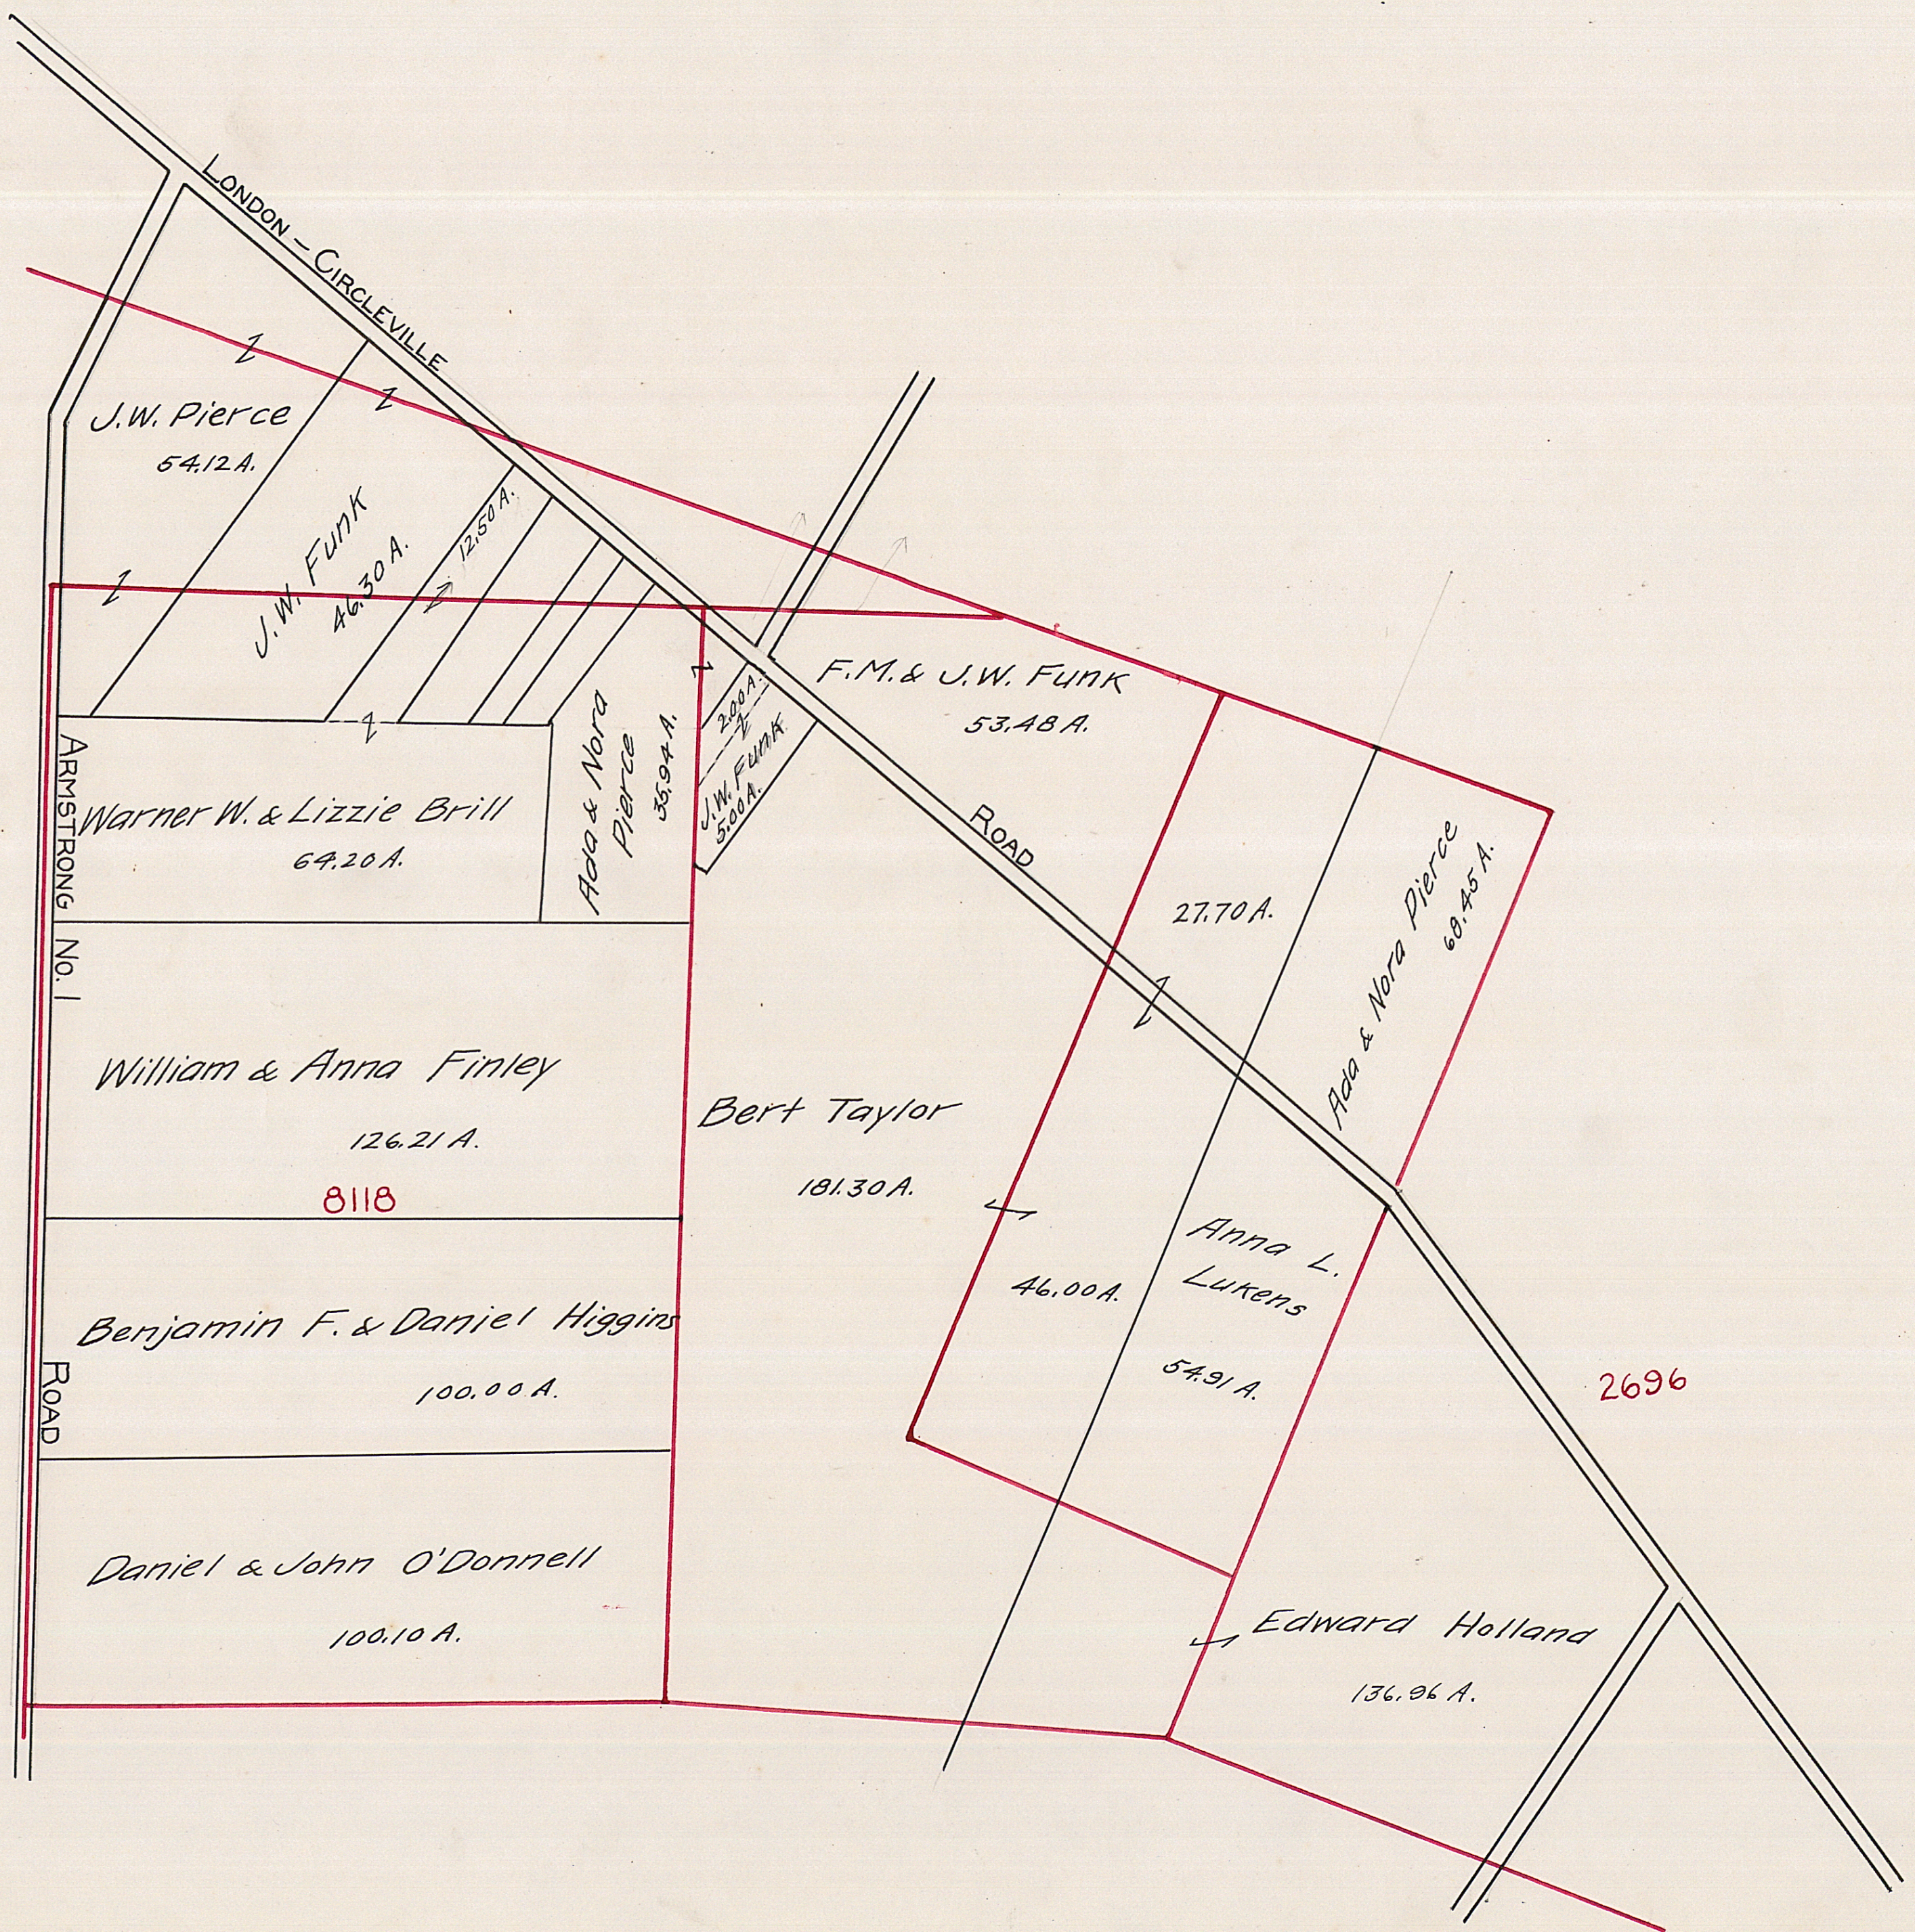

5423

LONDON - CIRCLEVILLE

J.W. Pierce
54.12 A.

J.W. FUNK
46.30 A.

ARMSTRONG No. 1
Warner W. & Lizzie Brill
64.20 A.

Ada & Nora
Pierce
35.94 A.

F.M. & J.W. FUNK
53.48 A.

William & Anna Finley
126.21 A.

8118

Bert Taylor
181.30 A.

ROAD
Benjamin F. & Daniel Higgins
100.00 A.

27.70 A.

Ada & Nora Pierce
60.45 A.

46.00 A.
Anna L.
Lukens
54.91 A.

2696

Daniel & John O'Donnell
100.10 A.