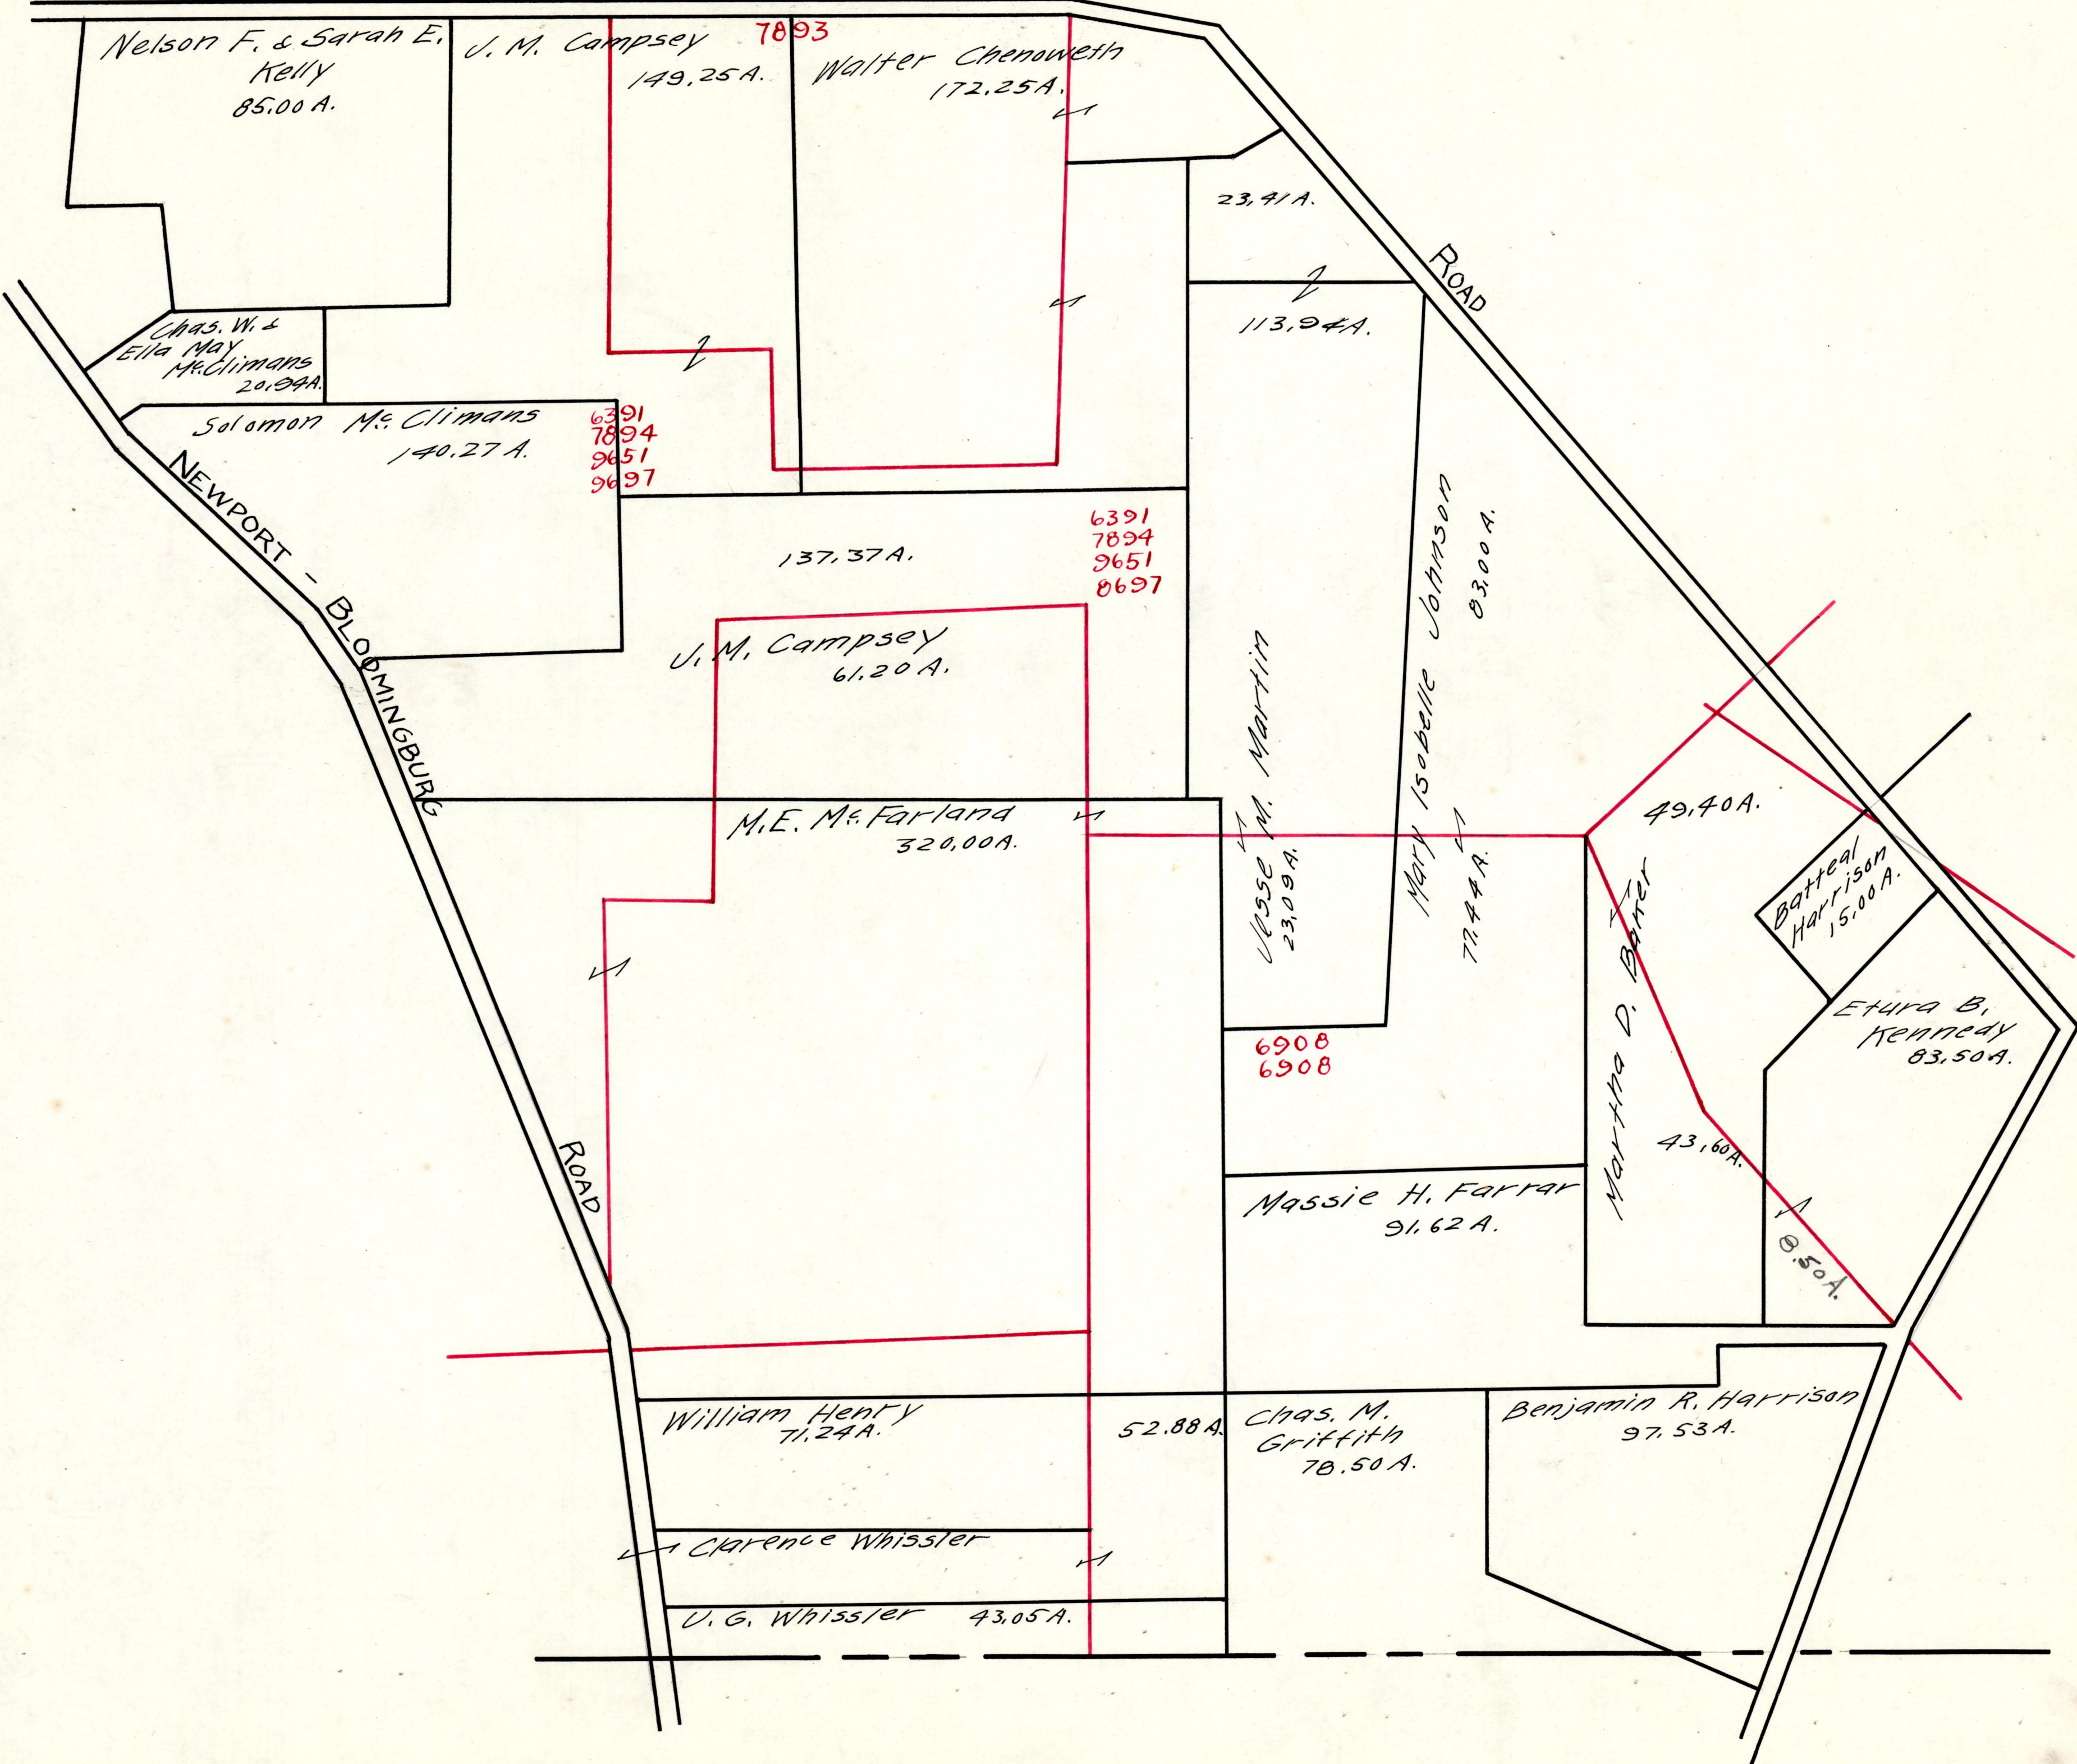

21.50 A.

38.27 A.

Chic M.  
Harrison  
7.00 A. 15.42 A.

Geo. M. Baldwin  
17.35 A.

Walter L.  
Barton  
(Trustee)  
16.00 A.

YANKEETOWN - CHENOWETH

FEDERAL ROAD

ROAD