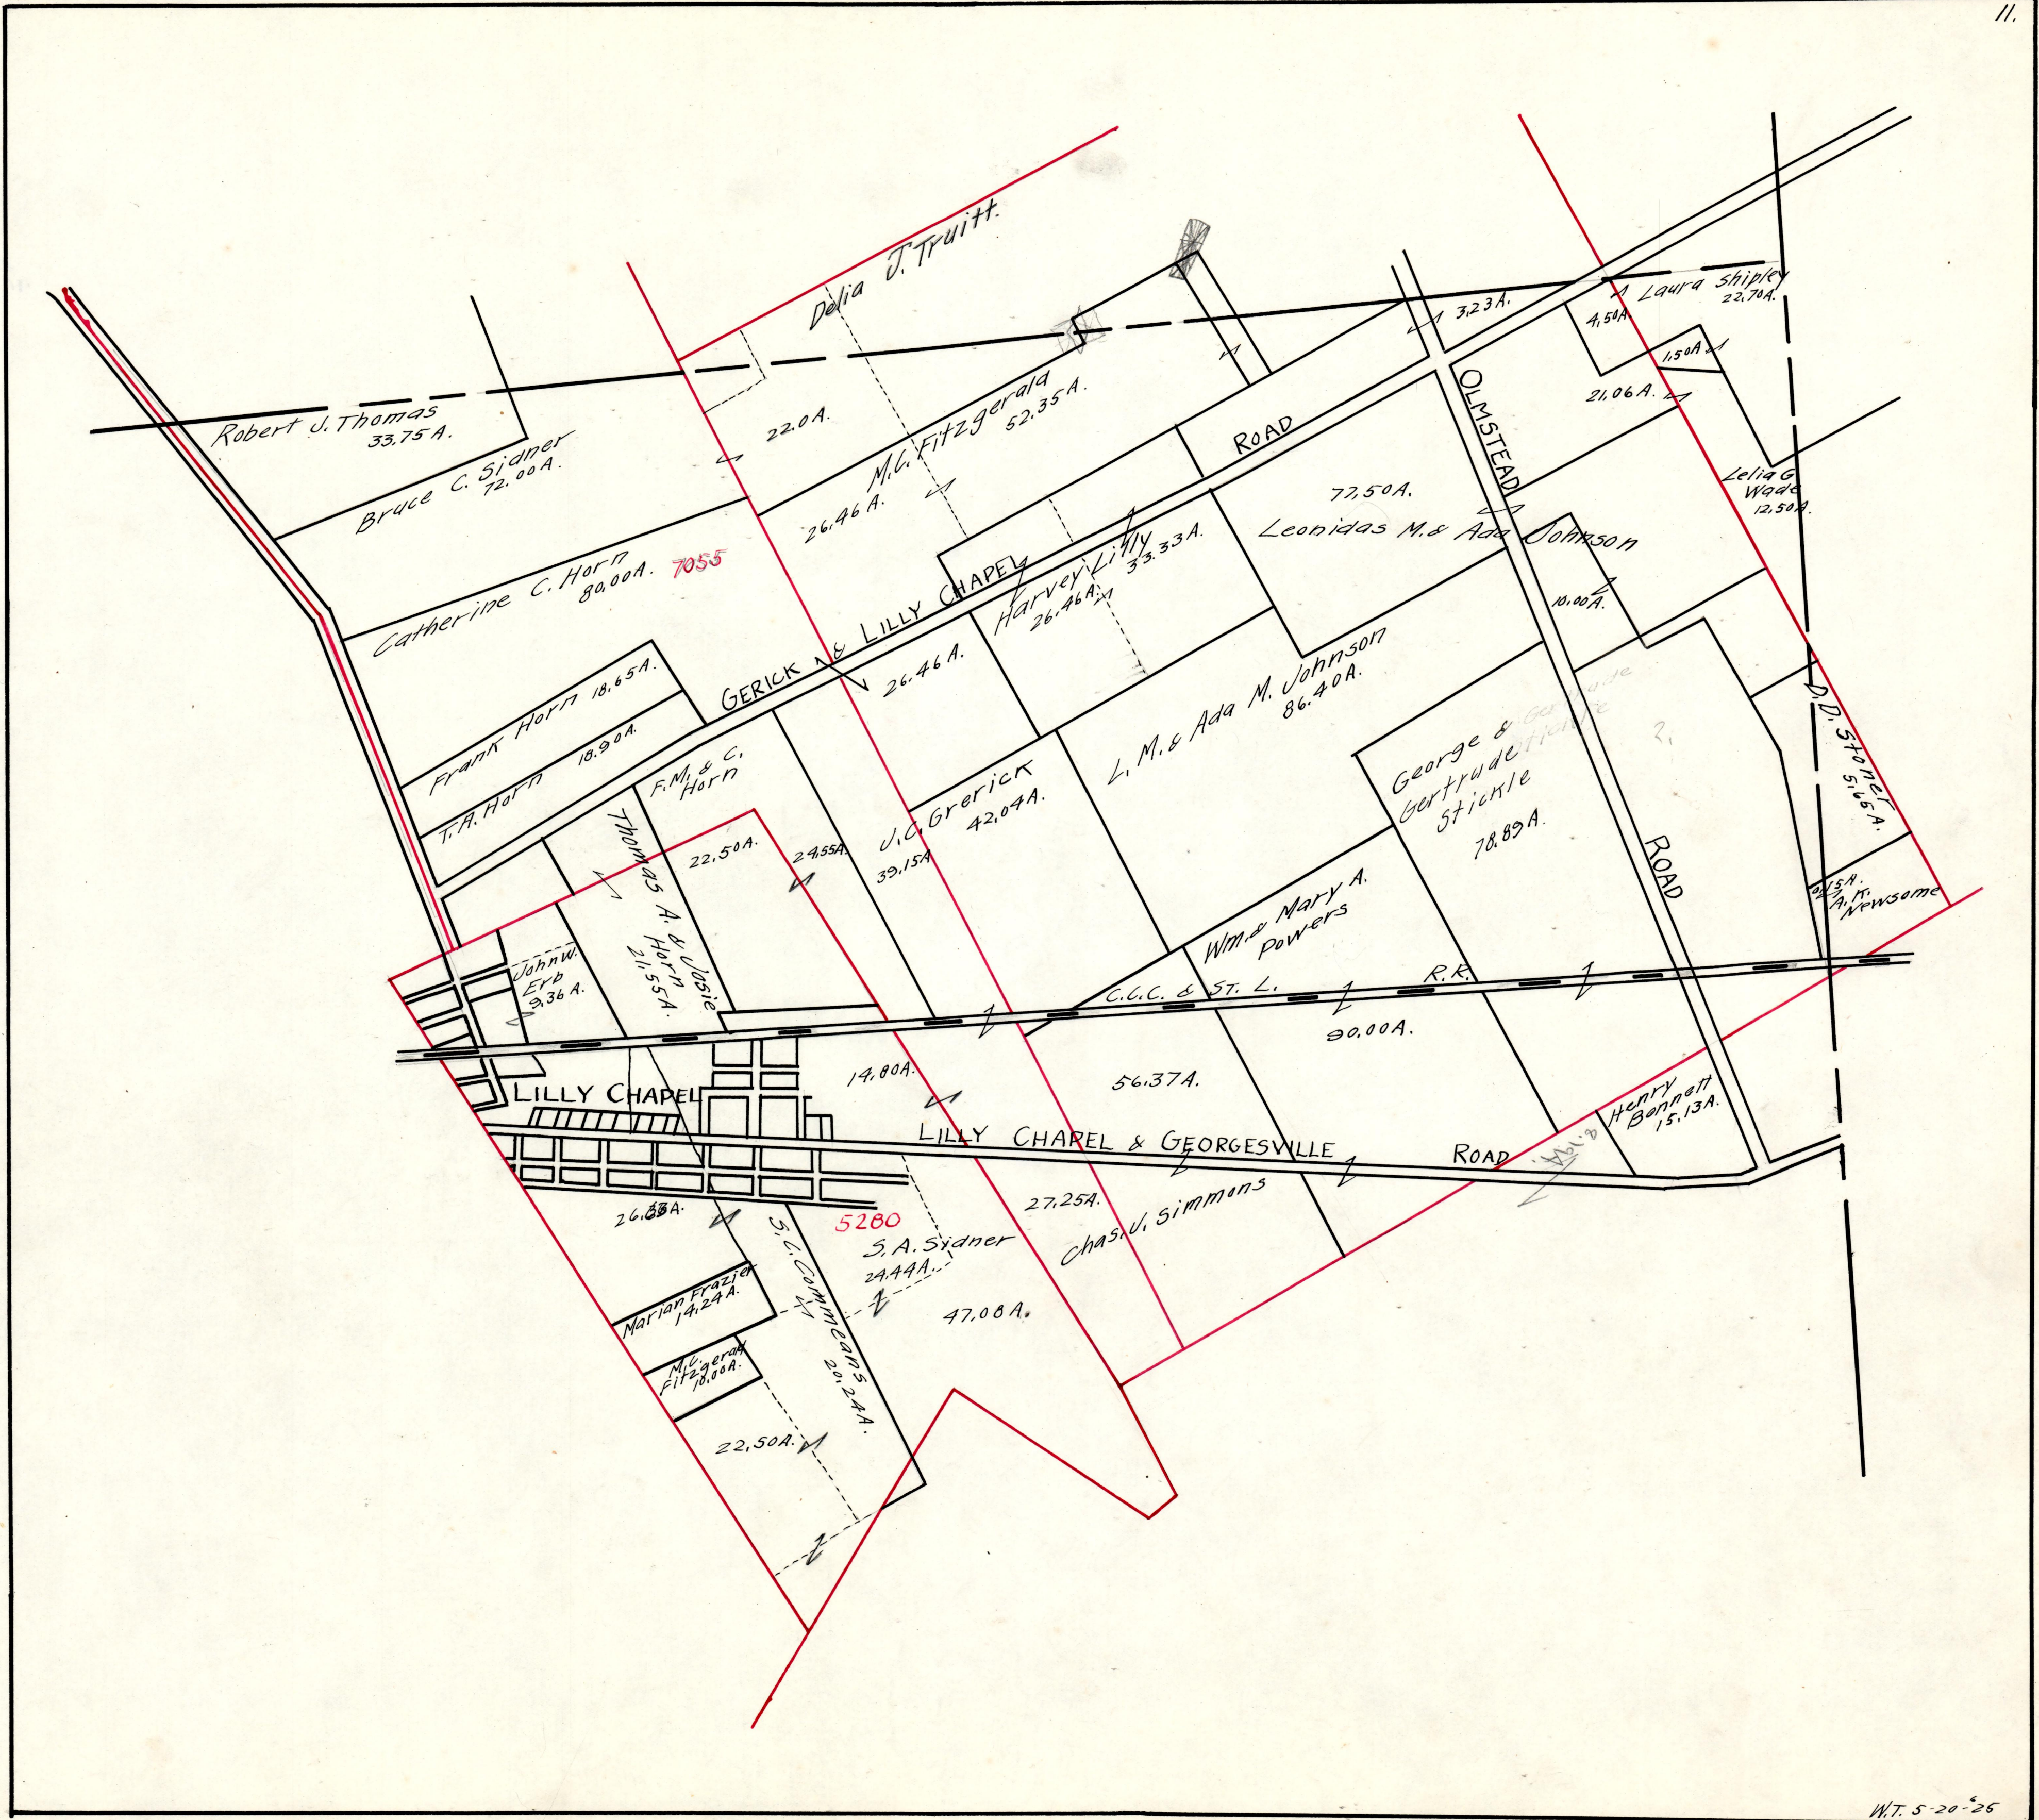

Robert J. Thomas
33.75A.

Bruce C. Sidner
72.00A.

Catherine C. Horn
80.00A. 7055

Frank Horn 18.65A.
T.A. Horn 18.90A.
F.M. & C. Horn

Thomas A. & Josie
Horn 21.55A.

John W. Erb
3.36A.

LILLY CHAPEL

LILLY CHAPEL & GEORGESVILLE ROAD

Marian Frazier
14.24A.

M.G. Fitzgerald
70.00A.

22.50A.

5280
S.A. Sidner
24.44A.

47.08A.

Delia J. Truitt.

22.0A.

M.G. Fitzgerald
52.35A.

26.46A.

GERICK & LILLY CHAPEL ROAD

J.C. Greerick
42.07A.

39.15A.

Harvey Lilly
26.46A.

L. M. & Ada M. Johnson
86.40A.

77.50A.

Leonidas M. & Ada Johnson

OLMSTEAD ROAD

Laura Shipley
22.70A.

21.06A.

Lelia G. Wade
12.50A.

George & Gertrude
Stickle
78.89A.

Wm. & Mary A.
Powers

C.G.C. & ST. L. R.R.

90.00A.

Henry Bennett
15.13A.

A.M. Newsome

D.D. Stoughton