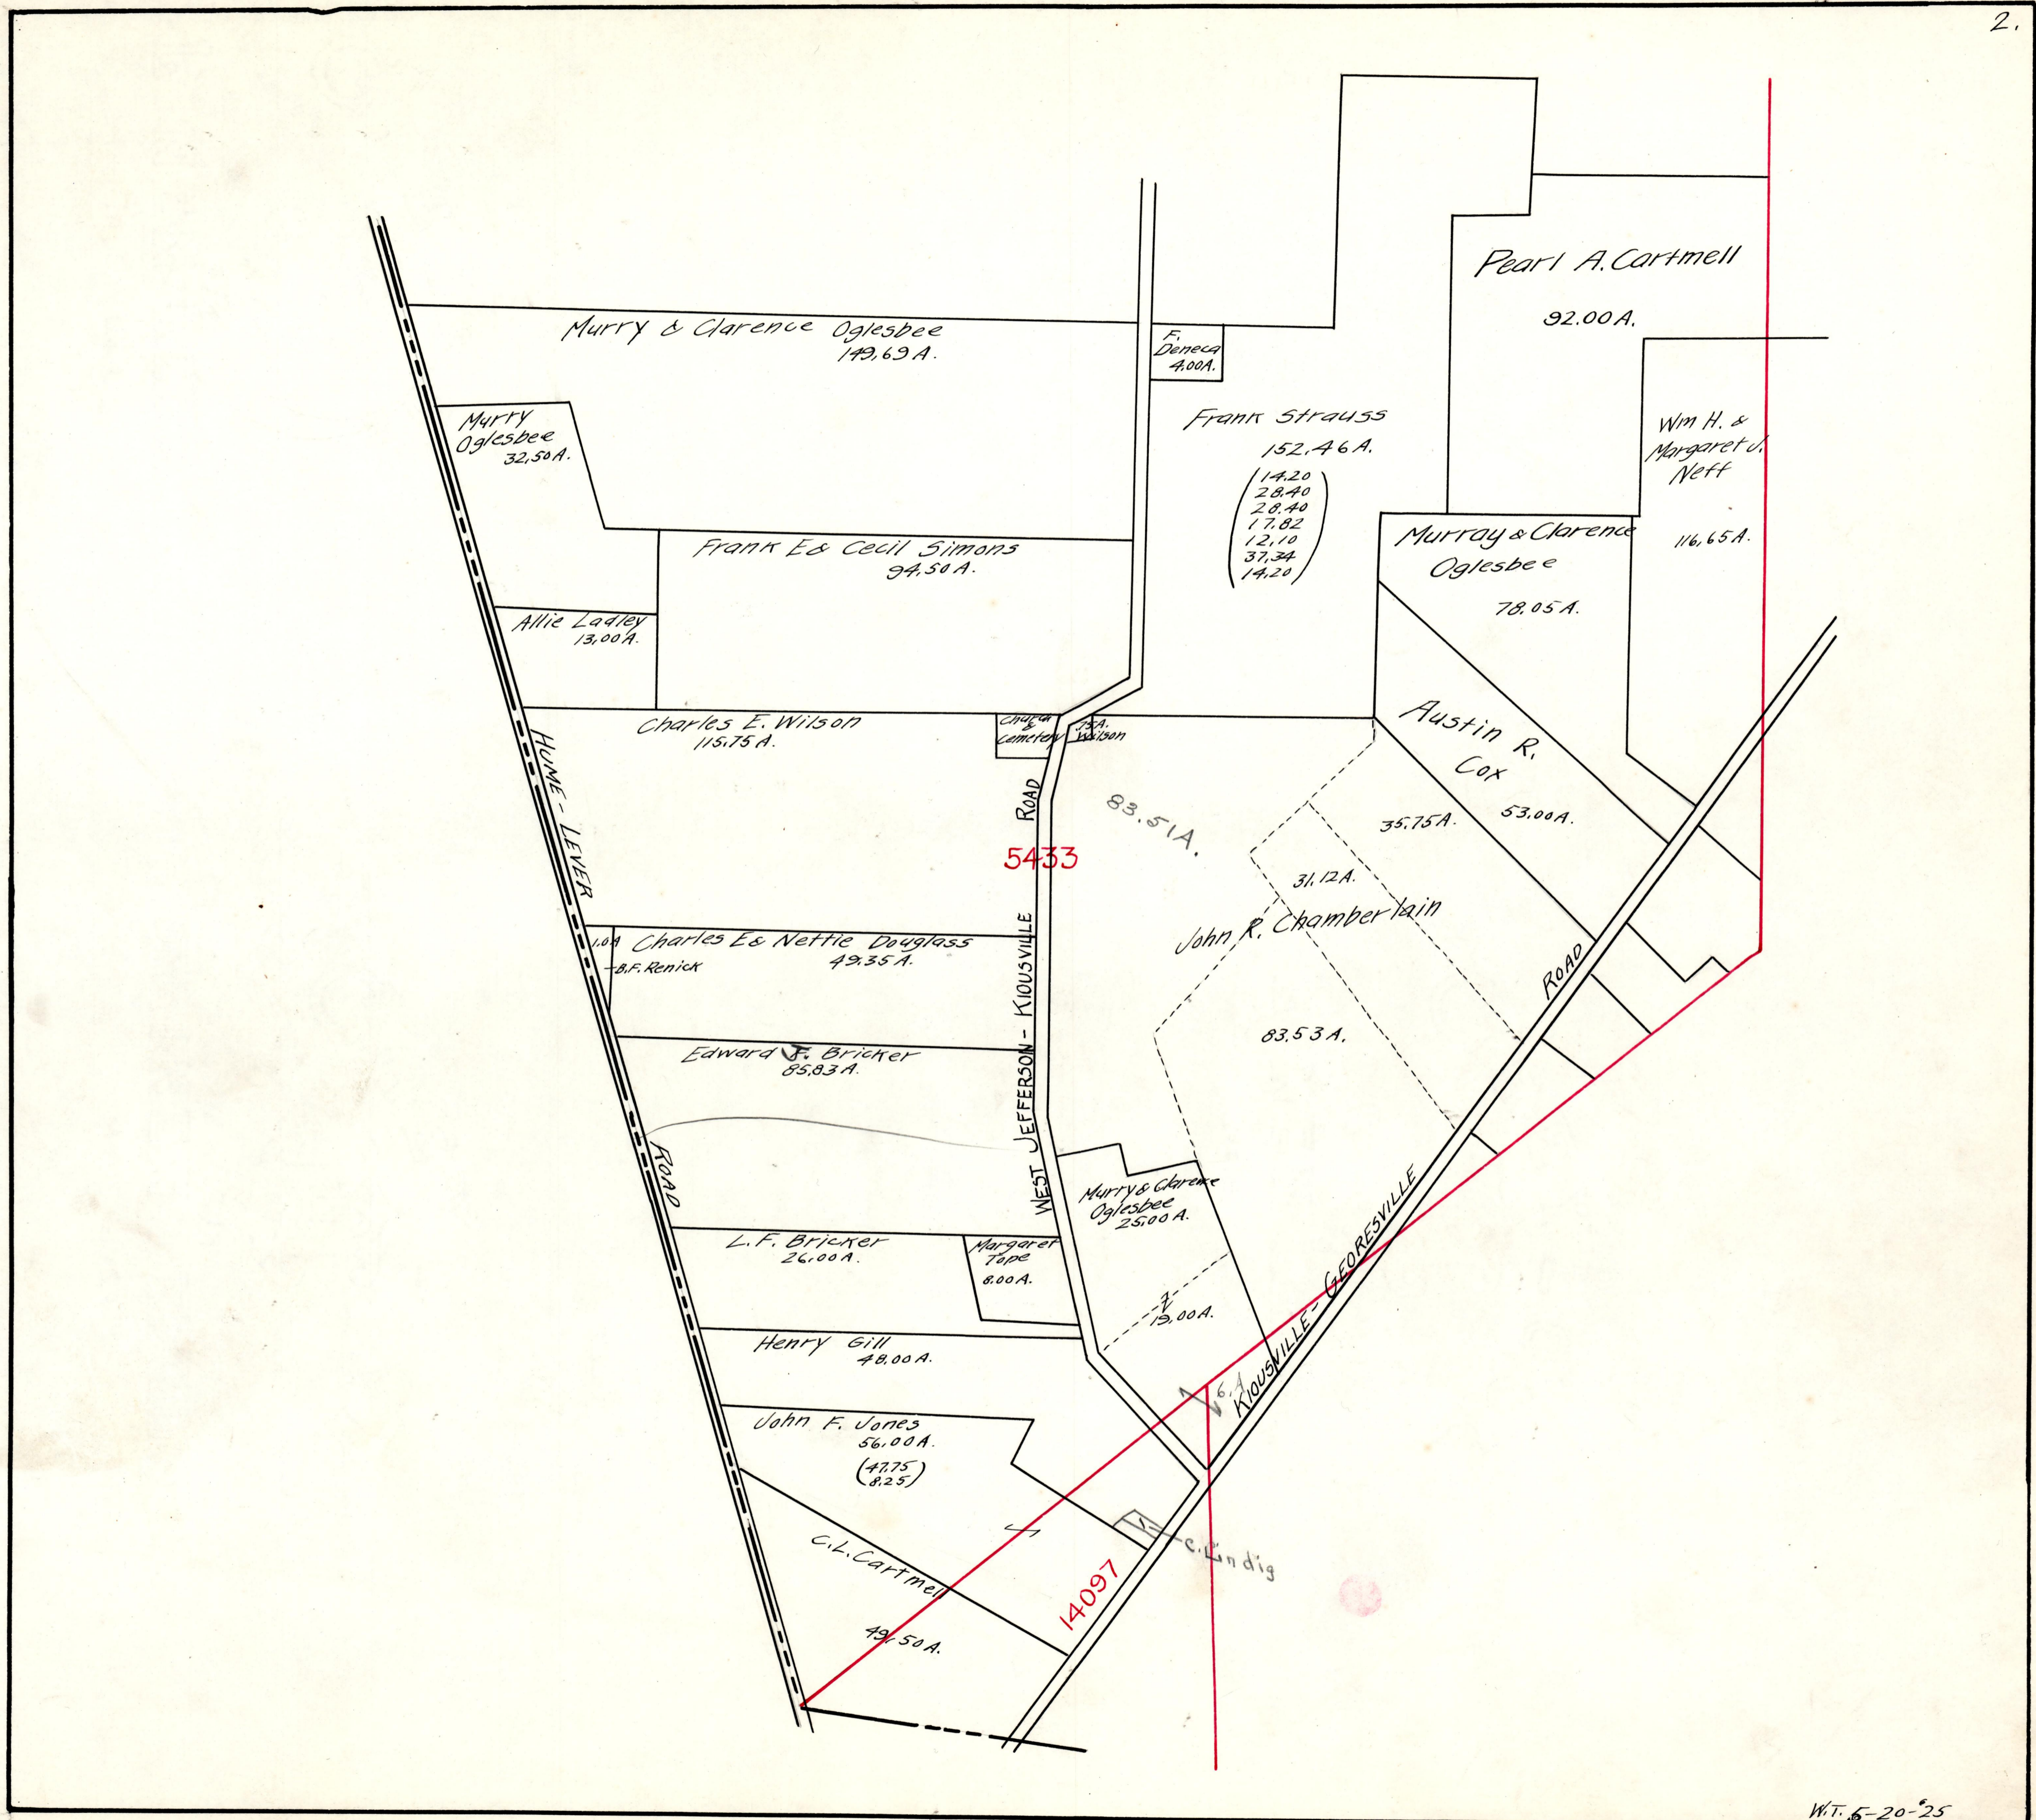

Murry & Clarence Oglesbee
149.69 A.

Murry Oglesbee
32.50 A.

Frank & Cecil Simons
94.50 A.

Allie Ladley
13.00 A.

Charles E. Wilson
115.75 A.

Charles & Nettie Douglass
49.35 A.
-B.F. Renick

Edward F. Bricker
85.83 A.

L. F. Bricker
26.00 A.

Henry Gill
48.00 A.

John F. Jones
56.00 A.
(47.75)
(8.25)

C.L. Cartmell
49.50 A.

F. Deneca
4.00 A.

Frank Strauss
152.46 A.

(14.20
28.40
28.40
17.82
12.10
37.34
14.20)

Pearl A. Cartmell

92.00 A.

Wm H. & Margaret J. Neff

116.65 A.

Murray & Clarence Oglesbee

78.05 A.

Austin R. Cox

35.75 A.

53.00 A.

5433

83.51 A.

31.12 A.

John R. Chamberlain

83.53 A.

Murry & Clarence Oglesbee
25.00 A.

Margaret Tape
8.00 A.

13.00 A.

14097

C. Lindig